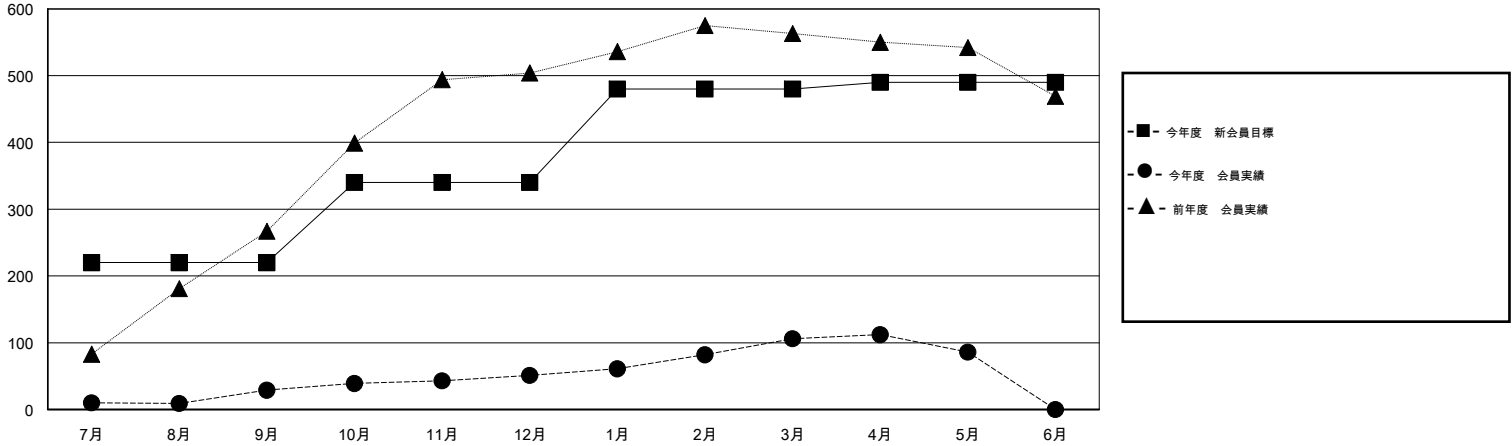

# MONTHLY MEMBERSHIP PROGRESS REPORT

District 337 B

Results as of: 5/31/2016

GMT: Masayoshi Maruyama

地域 JAPAN

GMT会則地域 5-Jap

クラブ				
結果: 2015-2016				
四半期	新クラブ目標	新クラブ	解散クラブ	純増/減
7月/8月/9月	0	0	0	0
10月/11月/12月	0	0	0	0
1月/2月/3月	0	1	0	1
4月/5月/6月	2	0	0	0

名				
結果: 2015-2016				
四半期	新会員目標	チャーターメン バー/新会員	退会者	純増/減
7月/8月/9月	220	92	63	29
10月/11月/12月	120	64	42	22
1月/2月/3月	140	93	38	55
4月/5月/6月	10	27	47	-20

新クラブ目標及び実績累計

会員目標及び実績累計

解散クラブ: 0	61 CLUBS OF 70 一名以上の新会員を登録	男女別
		男性 2,201 (71.41%)
		女性 881 (28.59%)
退会者	<a href="#">健康診断データはこちら</a>	家族会員 1,603
物故会員 13		世帯主 730
クラブ解散 0		世帯主以外 873
その他 177		
合計 190		