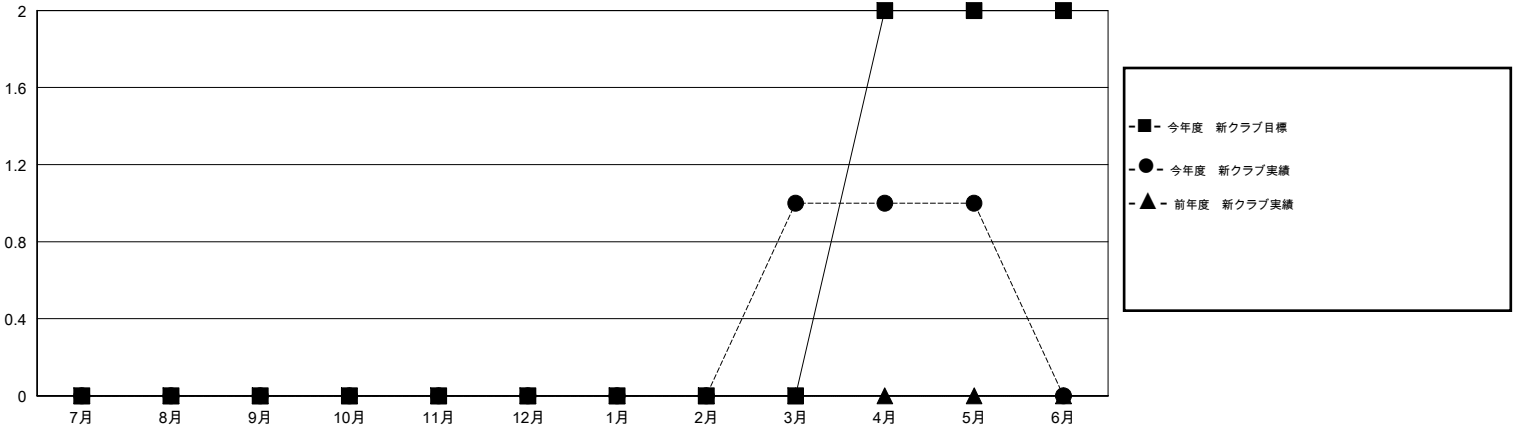

# MONTHLY MEMBERSHIP PROGRESS REPORT

District 337 B

Results as of: 5/31/2016

GMT: Masayoshi Maruyama

地域 JAPAN

GMT会則地域 5-Jap

クラブ				
結果: 2015-2016				
四半期	新クラブ目標	新クラブ	解散クラブ	純増/減
7月/8月/9月	0	0	0	0
10月/11月/12月	0	0	0	0
1月/2月/3月	0	1	0	1
4月/5月/6月	2	0	0	0

名				
結果: 2015-2016				
四半期	新会員目標	チャーターメン バー/新会員	退会者	純増/減
7月/8月/9月	220	92	63	29
10月/11月/12月	120	64	42	22
1月/2月/3月	140	93	38	55
4月/5月/6月	10	27	47	-20

新クラブ目標及び実績累計

会員目標及び実績累計

解散クラブ: 0	61 CLUBS OF 70 一名以上の新会員を登録	男女別
		男性 2,201 (71.41%)
		女性 881 (28.59%)
退会者	<a href="#">健康診断データはこちら</a>	家族会員 1,603
物故会員 13		世帯主 730
クラブ解散 0		世帯主以外 873
その他 177		
合計 190		